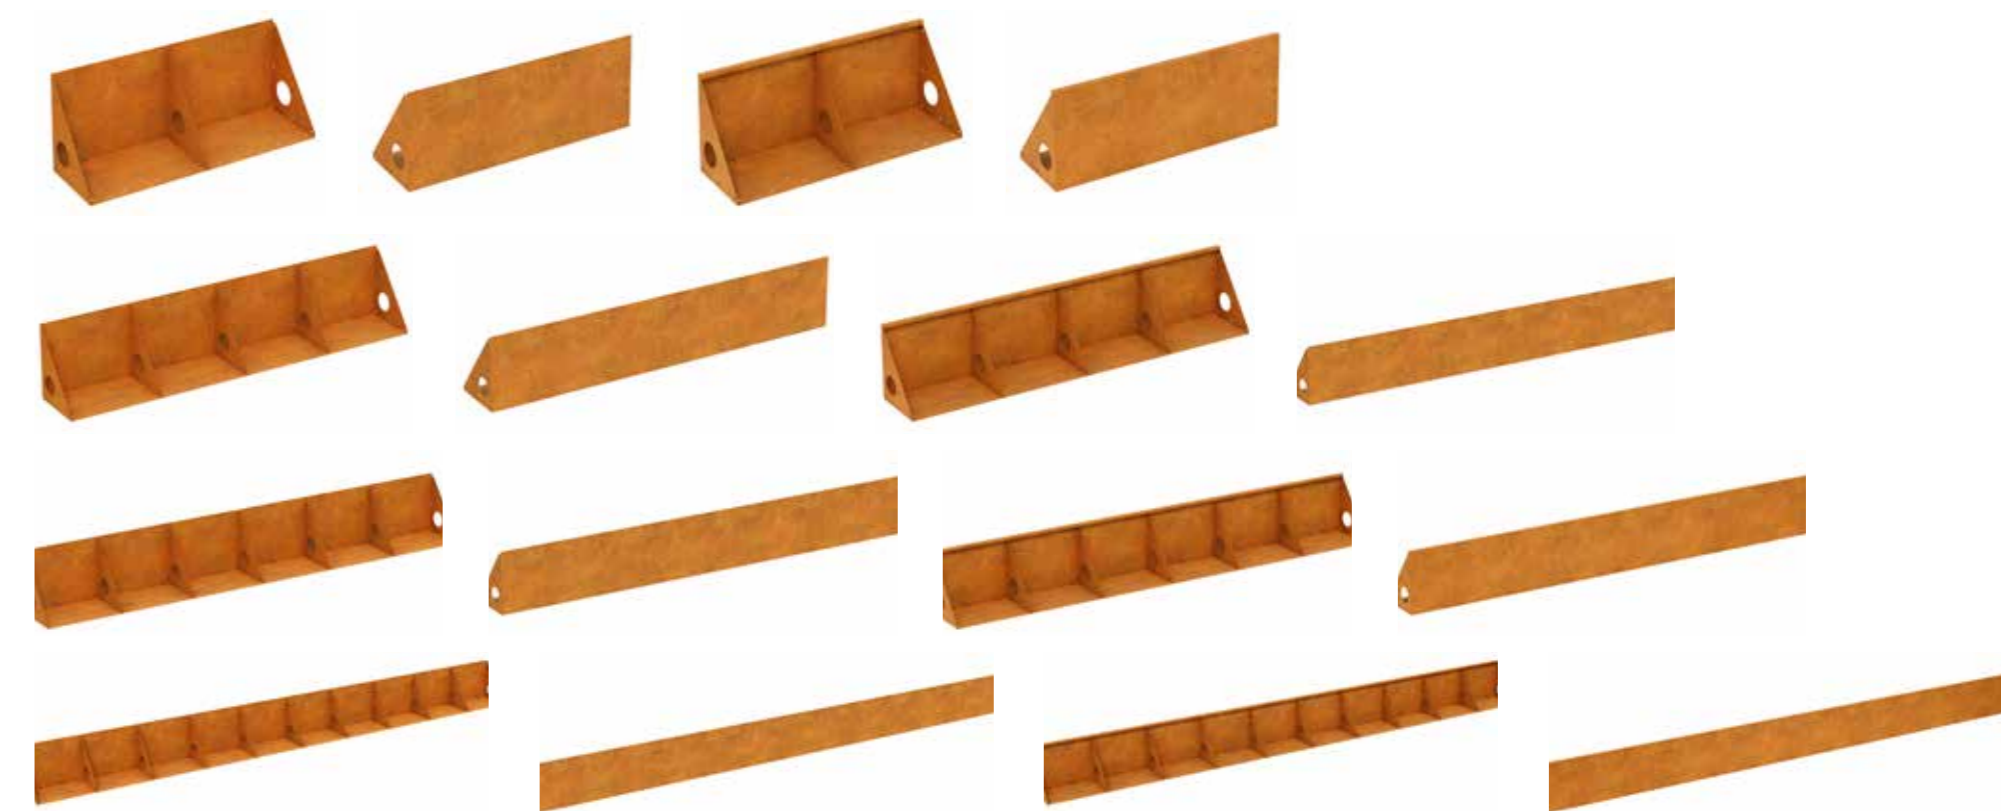

GARDEN EDGES

Dimensions - centimeters (length / width / height / weight)

BORDER P 0,5 M	50x15x20	4,5 kg	BORDER P 2,5 M	250x15x20	19 kg	RIM1500	150x0.2x20	6 kg
BORDER P 1,0 M	100x15x20	9 kg	RIM500	50x0.2x20	1,5 kg	RIM2000	200x0.2x20	8 kg
BORDER P 1,5 M	150x15x20	12 kg	RIM1000	100x0.2x20	4 kg	RIM2500	250x0.2x20	10 kg