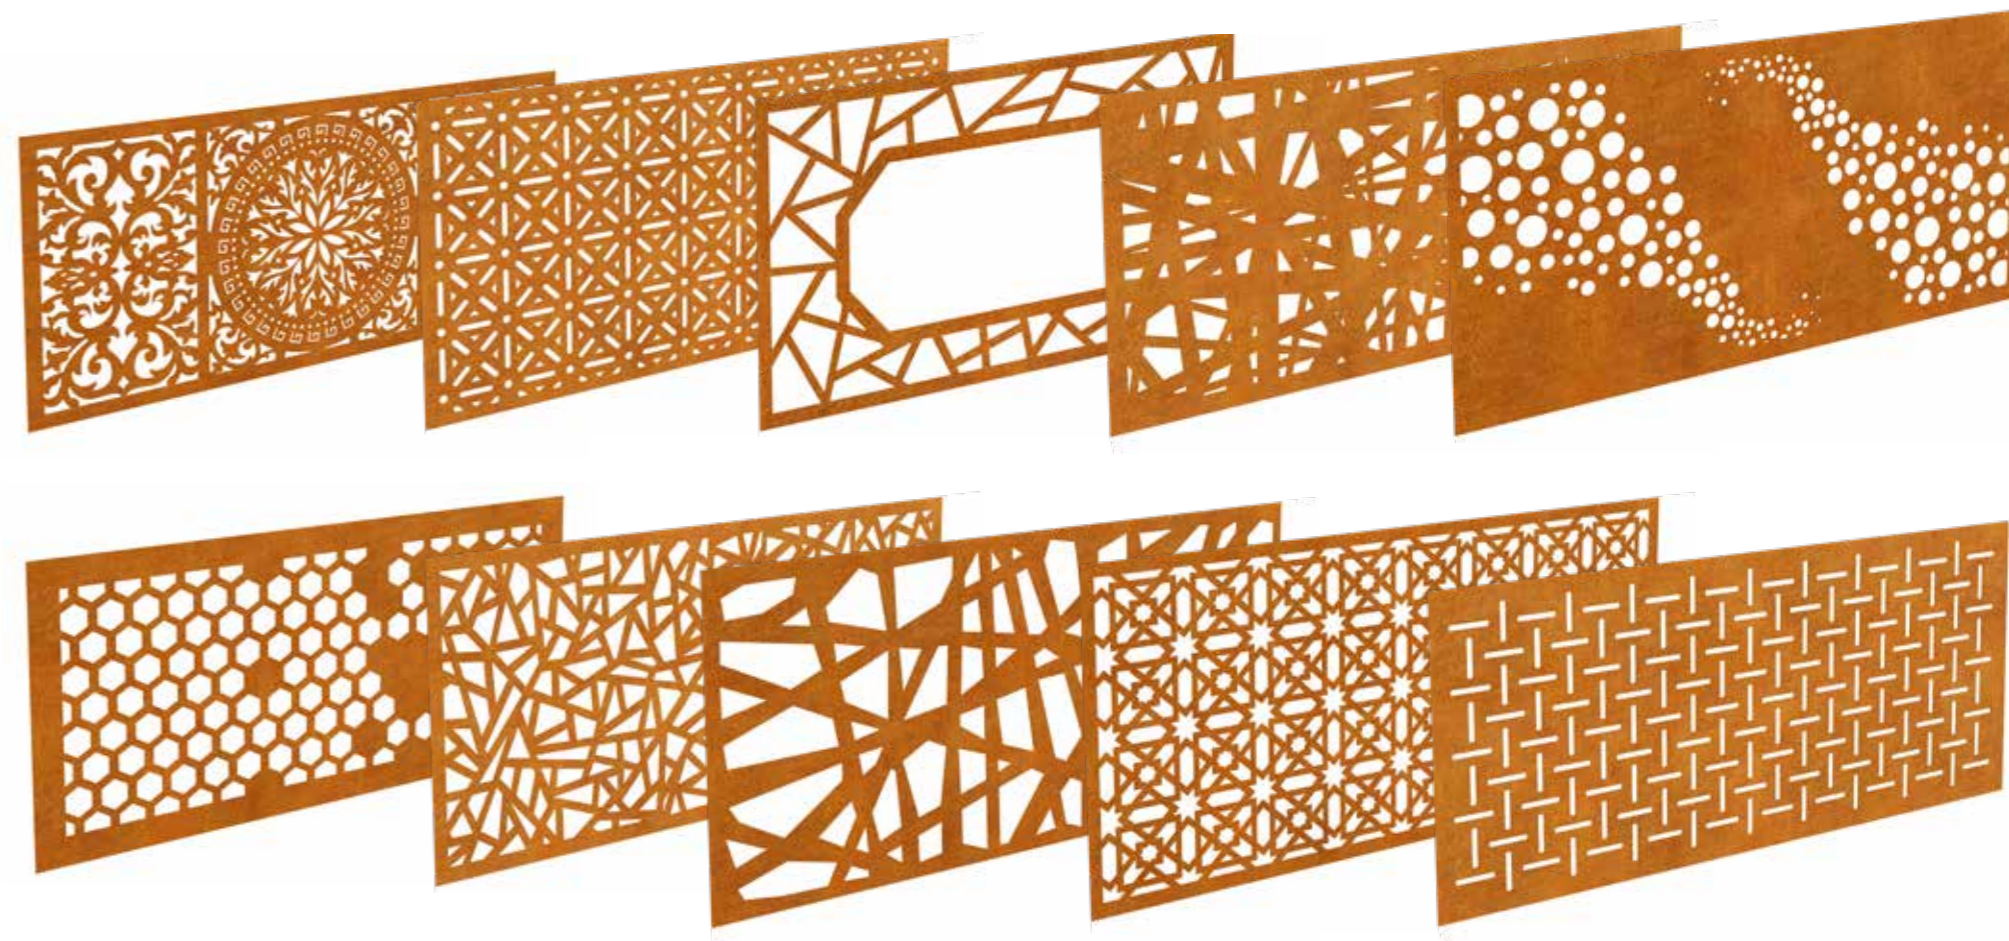

DECORA LINE

Dimensions - centimeters (length / width / height / weight)

DECORA 1	91x1x191	9 kg	DECORA 4	91x1x191	35 kg	DECORA 7	91x1x191	54 kg	DECORA 10	91x1x191	68 kg
DECORA 2	91x1x191	10 kg	DECORA 5	91x1x191	40 kg	DECORA 8	91x1x191	58 kg	DECORA 11	91x1x191	68 kg
DECORA 3	91x1x191	12 kg	DECORA 6	91x1x191	42 kg	DECORA 9	91x1x191	36 kg