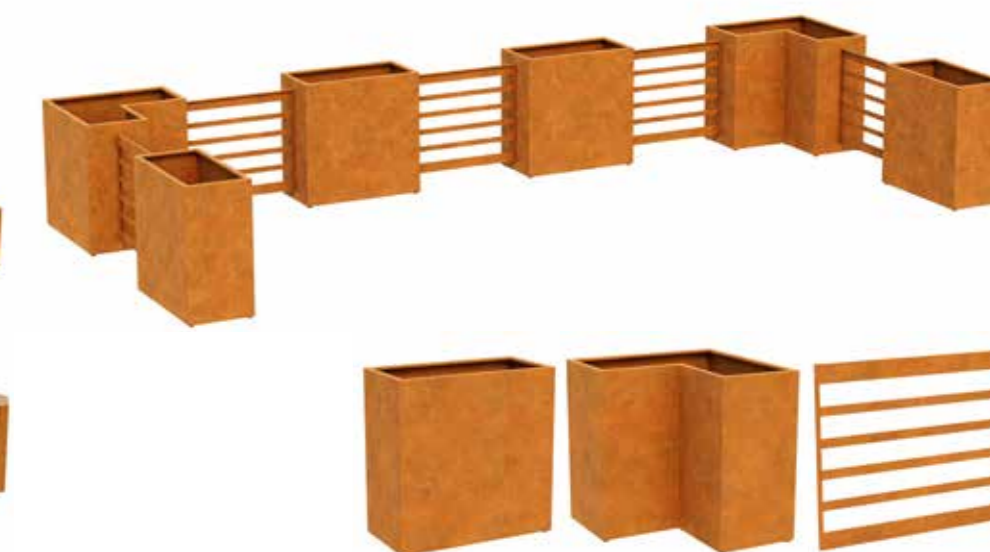

ESTAR 1	45x45x90	35 kg	ESTAR 4	90x90x90	78 kg
ESTAR 2	90x45x45	40 kg	ESTAR 5	90x90x45	47 kg
ESTAR 3	90x45x90	45 kg			

VALLA

Dimensions - centimeters (length / width / height / weight)